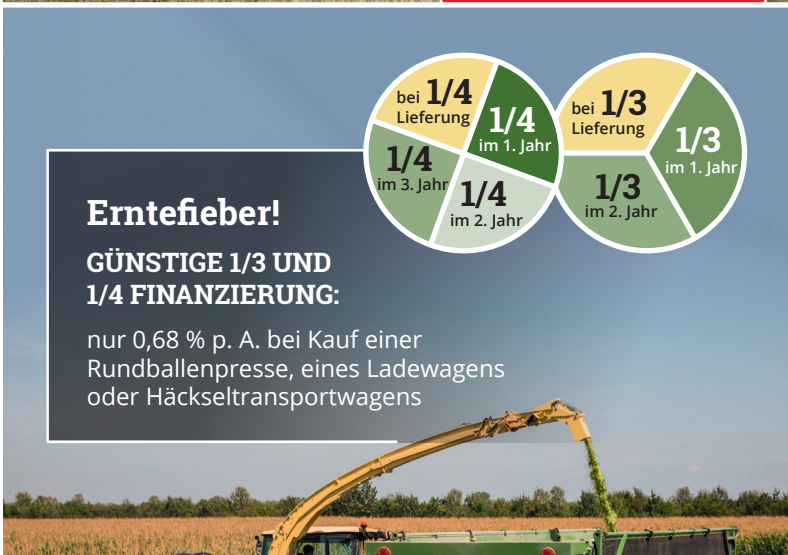

KRONE BiG Deals

Bis 31.03.2021 entscheiden und erstklassige Preisvorteile einfahren!

Zweikreisel-Mittelschwader Swadro TC 760 PLUS

inkl. kostenloser
elektrischer Kreisel-
höhenverstellung

Sofort-Ersparnis:

€ 3.114,-

inkl. MwSt.

Zweikreisel-Seitenschwader Swadro TS 620

inkl. 17-Zoll-Bereifung
(15.0/55-17 10 PR)
und Entlastungsfedern

nur 4 x

€ 4.800,-

inkl. MwSt.

Rundballenpresse Comprima F 125

inkl. Bremse (Druckluft oder
hydraulisch) und DS 500
Bedienterminal mit
Komfortbedienung

nur 4 x

€ 9.850,-

inkl. MwSt.

Erntefieber!

GÜNSTIGE 1/3 UND 1/4 FINANZIERUNG:

nur 0,68 % p. A. bei Kauf einer
Rundballenpresse, eines Ladewagens
oder Häckseltransportwagens